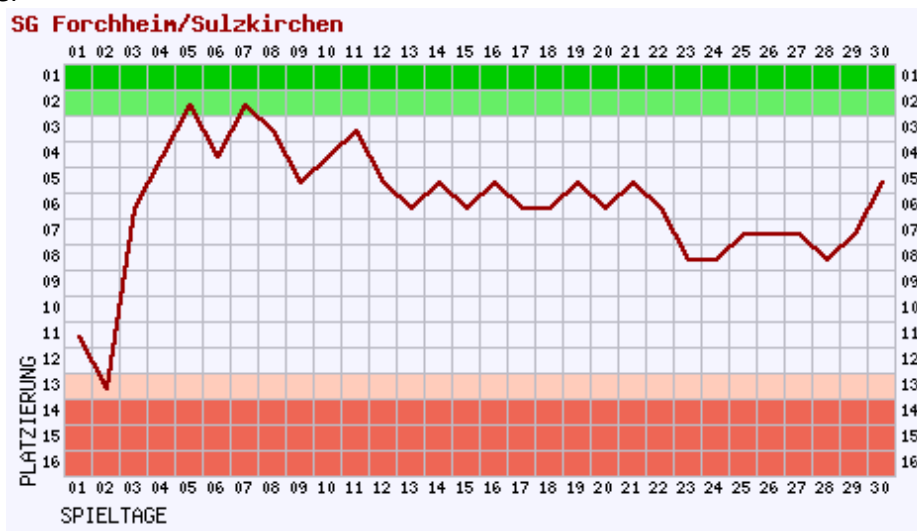

Archiv > Saison 2008/2009 > 1. Mannschaft

Kreisliga Neumarkt – Saison 2008/2009

Verein	Sp.	S	U	N	Tore	Diff.	Pkt.
1 BSC Woffenbach	30	23	3	4	110 : 50	+60	72
2 1. FC Altdorf	30	16	7	7	65 : 43	+22	55
3 TSV Ochenbruck	30	15	8	7	58 : 37	+21	53
4 DJK-SV Berg	30	15	5	10	59 : 51	+8	50
5 SG Forch./Sulzk.	30	14	7	9	65 : 45	+20	49
6 Henger SV	30	14	7	9	63 : 50	+13	49
7 TSV 04 Feucht	30	14	6	10	65 : 53	+12	48
8 TSV Greding	30	14	3	13	54 : 59	-5	45
9 SV Lauterhofen	30	13	5	12	67 : 60	+7	44
10 FSV Berggau	30	10	11	9	47 : 45	+2	41
11 DJK/SV Herrnsberg	30	11	6	13	66 : 62	+4	39
12 DJK Weinsfeld	30	8	5	17	48 : 77	-29	29
13 SV Pölling	30	8	4	18	42 : 71	-29	28
14 TSV Wendelstein	30	8	2	20	41 : 70	-29	26
15 DJK/SV Wallnsdorf	30	7	5	18	35 : 69	-34	26
16 TSV Pavelsbach	30	5	6	19	42 : 85	-43	21

Fieberkurve:

Sonstiges:

Pkt./Spiel	1,63 Pkt.
Tore/Spiel	2.17 : 1.50
Höchster Sieg	5:0 g. DJK Weinsfeld (H)
Höchste Niederlage	0:3 g. BSC Woffenbach (H)