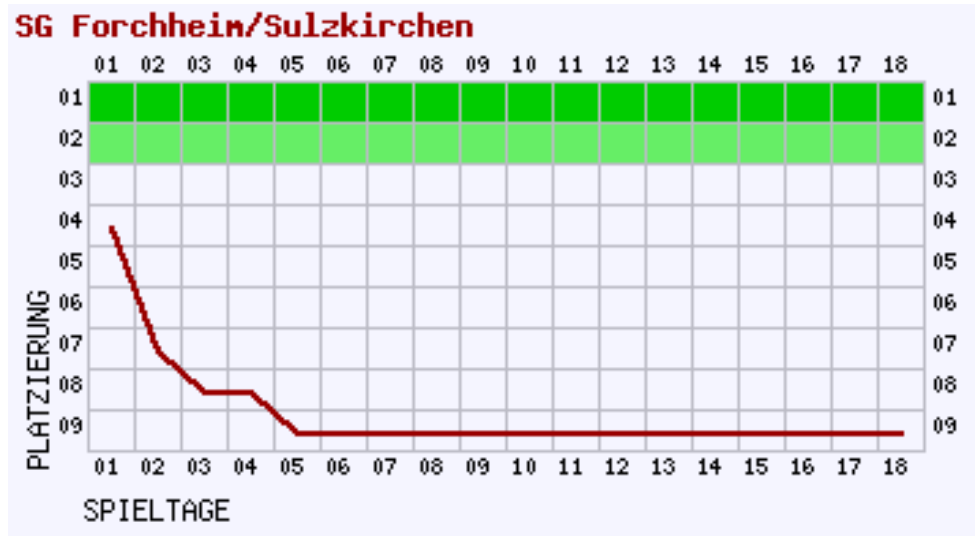

Archiv > Saison 2008/2009 > Alte Herren

A-Klasse Neumarkt/Jura 2 – Saison 2009

Verein	Sp.	S	U	N	Tore	Diff.	Pkt.
1 ASV Neumarkt	16	12	0	4	59 : 34	+25	36
2 SV Lauterhofen	16	11	2	3	49 : 28	+21	35
3 TSV Berching	16	10	1	5	36 : 25	+11	31
4 SV Höhenberg	16	8	3	5	41 : 45	+16	27
5 FC Holzheim	16	6	2	8	34 : 35	-1	20
6 TSV Freystadt	16	4	6	6	31 : 44	-13	18
7 SG Deining/Döllwang	16	4	5	7	36 : 47	-11	17
8 SG Reichertsh./Seng.	16	4	4	8	40 : 51	-11	16
9 SG Forch./Sulzk.	16	0	3	13	15 : 52	-37	3

Fieberkurve:

Sonstiges:

Pkt./Spiel	0,19 Pkt.
Tore/Spiel	0,94 : 3,25
Höchster Sieg	-
Höchste Niederlage	0:5 g. ASV Neumarkt (A)