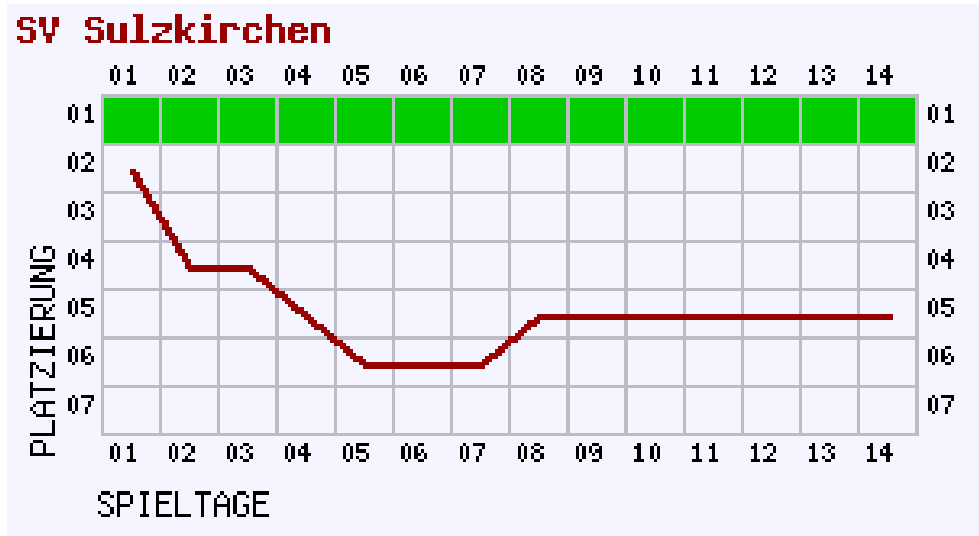

Archiv > Saison 2008/2009 > C-Juniorinnen

C-Juniorinnen Bezirksliga Süd Mfr. – Saison 2008/2009

Verein	Sp.	S	U	N	Tore	Diff.	Pkt.
1 SV Weinberg	12	12	0	0	90 : 0	+90	36
2 (SG) TSV Röttenb./RH	12	8	1	3	32 : 14	+18	25
3 DSC Weißenburg	12	7	2	3	34 : 12	+22	23
4 VfL Treuchtlingen	12	5	2	5	29 : 33	-4	17
5 SV Sulzkirchen	12	4	0	8	21 : 56	-35	12
6 TV 48 Schwabach	12	1	2	9	7 : 42	-35	5
7 BV Bergen	12	1	1	10	4 : 60	-56	4

Fieberkurve:

Sonstiges:

Pkt./Spiel	1,00 Pkt.
Tore/Spiel	1,75 : 4,67
Höchster Sieg	7:0 g. BV Bergen (A)
Höchste Niederlage	0:14 g. SV Weinberg (H)