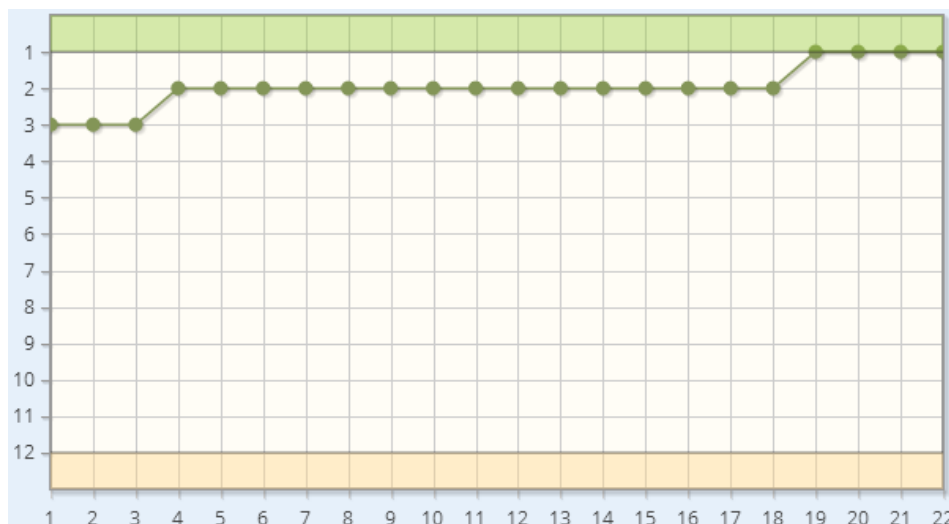

Archiv > Saison 2013/2014 > C1-Jugend

U15 (C-Junioren) Kreisklasse Ost – Saison 2013/2014

Verein	Sp.	S	U	N	Tore	Diff.	Pkt.
1 JFG Region Freystadt	22	20	1	1	74 : 10	64	61
2 JFG Burgthann	22	19	2	1	137 : 20	117	59
3 (SG) DJK-SV Berg	22	17	1	4	93 : 29	64	52
4 SpVgg Reichertshofen	22	10	5	7	52 : 43	9	35
5 (SG) SV Höhenberg	22	10	3	9	47 : 51	-4	33
6 BSC Woffenbach II	22	7	5	10	39 : 48	-9	26
7 (SG) TV 1897 Velburg	22	7	3	12	38 : 80	-42	24
8 JFG Rothsee Süd II	22	7	2	13	36 : 66	-30	23
9 JFG Neumarkt II	22	6	4	12	35 : 64	-29	22
10 (SG) TSV Mörsdorf	22	7	1	14	32 : 63	-31	22
11 FSV Bergau	22	6	2	14	41 : 48	-7	20
12 (SG) SV Lauterhofen	22	1	1	20	15 : 117	-102	4

Aufstieg in die Kreisliga

Fieberkurve:

Sonstiges:

Pkt./Spiel	2,77
Tore/Spiel	3.36 : 0.45