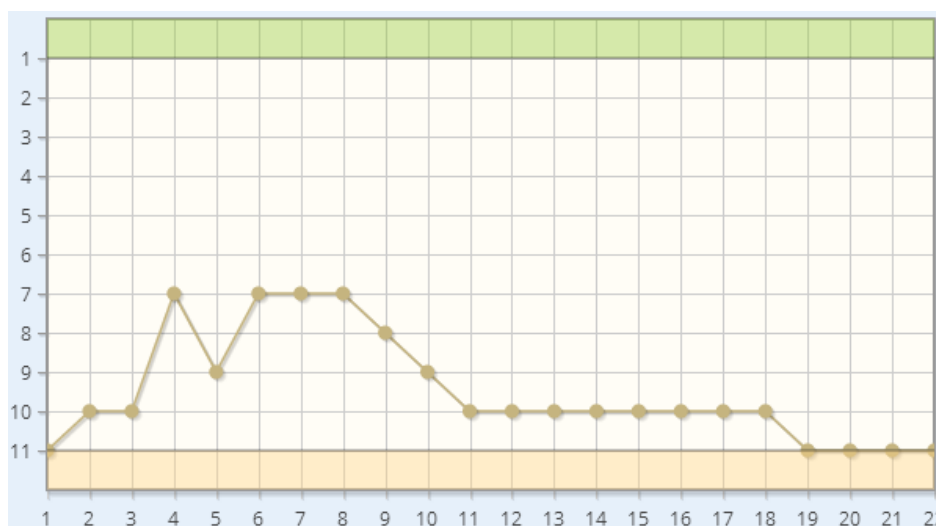

Archiv > Saison 2013/2014 > D1-Jugend

U13 (D-Junioren) Kreisklasse Ost – Saison 2013/2014

Verein	Sp.	S	U	N	Tore	Diff.	Pkt.
1 JFG Neumarkt	20	16	1	3	50 : 9	41	49
2 (SG) DJK-SV Berg	20	12	7	1	48 : 17	31	43
3 ASV Neumarkt II	20	12	4	4	36 : 19	17	40
4 (SG) Altdorf/SV Rasch	20	12	3	5	66 : 25	41	39
5 JFG Postbauer-Heng	20	12	3	5	55 : 20	35	39
6 TSV Berching	20	7	6	7	47 : 34	13	27
7 BSC Woffenbach II	20	5	6	9	31 : 49	-18	21
8 (SG) TV 1897 Velburg	20	5	2	13	28 : 48	-20	17
9 SV Höhenberg	20	4	2	14	24 : 62	-38	14
10 JFG Reichswald 09 II	20	2	5	13	22 : 64	-42	11
11 JFG Region Freystadt	20	2	3	15	9 : 69	-60	9

Abstieg in die Kreisgruppe

Fieberkurve:

Sonstiges:

Pkt./Spiel	0,45
Tore/Spiel	0.45 : 3.45