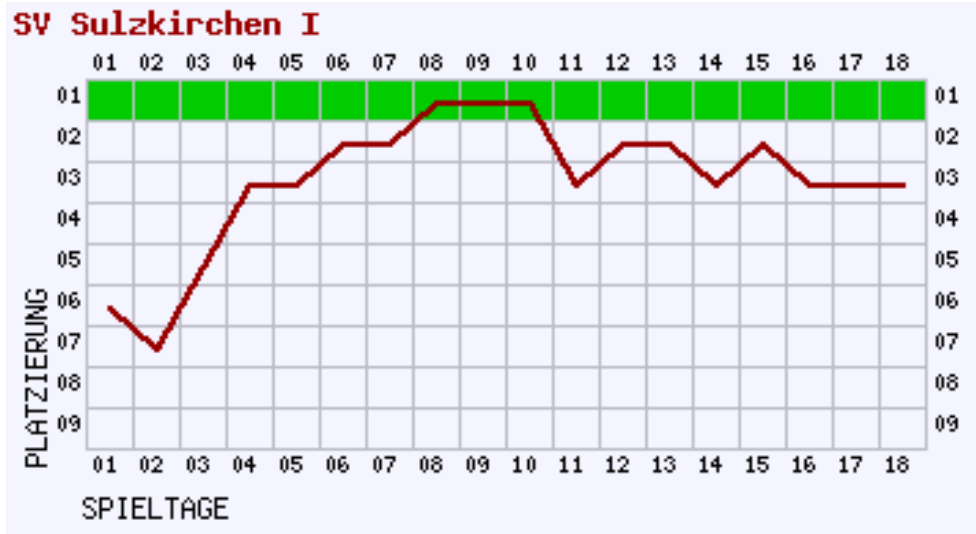

Archiv > Saison 2007/2008 > D1-Juniorinnen

D1-Juniorinnen Kleinfeld Mfr. – Saison 2007/2008

Verein	Sp.	S	U	N	Tore	Diff.	Pkt.
1 FC Ezelsdorf	16	13	2	1	104 : 14	+90	41
2 SV Stauf	16	12	1	3	91 : 26	+65	37
3 SV Sulzkirchen	16	11	2	3	93 : 31	+62	35
4 TSV Winkelhaid	16	10	2	4	55 : 57	-2	32
5 DJK/SV Pilsach	16	8	1	7	44 : 43	+1	25
6 Post SV Nbg. II	16	4	3	9	42 : 50	-8	15
7 SV Rasch	16	3	3	10	20 : 65	-45	12
8 FC Sindlbach	16	2	1	13	23 : 55	-32	7
9 TSV 04 Feucht	16	1	1	14	18 : 149	-131	4

Fieberkurve:

Sonstiges:

Pkt./Spiel	2,19 Pkt.
Tore/Spiel	5,81 : 1,94
Höchster Sieg	17:0 g. TSV 04 Feucht (H)
Höchste Niederlage	1:9 g. FC Ezelsdorf (A)