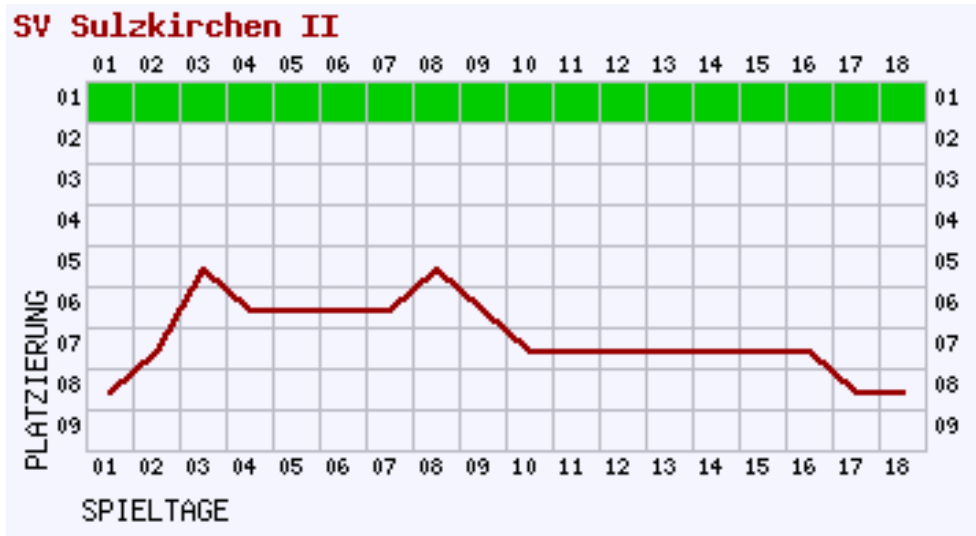

Archiv > Saison 2007/2008 > D2-Juniorinnen

D2-Juniorinnen Kleinfeld Mfr. – Saison 2007/2008

Verein	Sp.	S	U	N	Tore	Diff.	Pkt.
1 DSC Weißenburg	14	13	0	1	98 : 8	+90	39
2 SV Leerstetten	14	12	1	1	46 : 10	+36	37
3 SC Groß'lohe	14	9	0	5	37 : 31	+6	27
4 TV 48 Schwabach	14	8	0	6	37 : 30	+7	24
5 TSV Rothaurach	14	3	3	8	7 : 43	-36	12
6 SV Heuberg	14	3	2	9	14 : 47	-33	11
7 SC Stirn	14	2	2	10	19 : 62	-43	8
8 SV Sulzkirchen II	14	1	2	11	9 : 36	-27	5
9 TSV Klein'lohe	0	0	0	0	0 : 0	+0	0

Fieberkurve:

Sonstiges:

Pkt./Spiel	0,36 Pkt.
Tore/Spiel	0,64:2,57
Höchster Sieg	3:1 g. SC Stirn (A)
Höchste Niederlage	1:7 g. DSC Weißenburg (A)