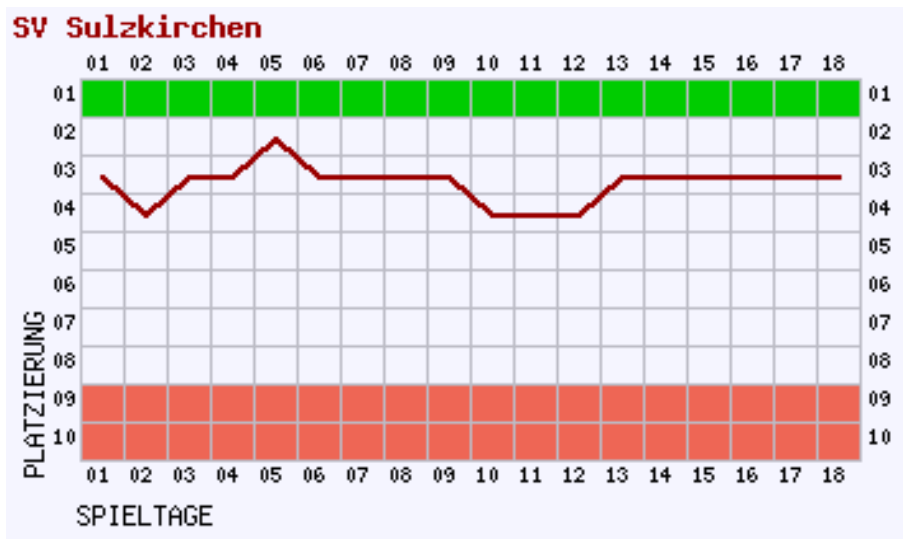

Archiv > Saison 2008/2009 > E-Juniorinnen

E-Juniorinnen Kleinfeld Gr. 2 Mfr. – Saison 2008/2009

Verein	Sp.	S	U	N	Tore	Diff.	Pkt.
1 SV Stauf	12	11	1	0	49 : 3	+46	34
2 FV Röthenbach/b.A.	12	10	0	2	49 : 5	+44	30
3 SV Sulzkirchen	12	6	1	5	20 : 15	+5	19
4 TSV Ochenbruck	12	5	2	5	23 : 32	-9	17
5 FSV Oberferrieden	12	3	2	7	23 : 30	-7	11
6 TSV Winkelhaid	12	3	0	9	8 : 58	-50	9
7 TSV 04 Feucht	12	0	2	10	4 : 33	-29	2
8 TSV Röthenb./StW	0	0	0	0	0 : 0	+0	0
aK SV Leerstetten 2	14	2	3	9	12 : 48	-36	9
aK TSV Ochenbruck 2	14	0	4	10	9 : 55	-46	4

Fieberkurve:

Sonstiges:

Pkt./Spiel	1,69 Pkt.
Tore/Spiel	1,63 : 1,00
Höchster Sieg	5:0 g. TSV Winkelhaid (A)
Höchste Niederlage	0:4 g. FV Röthenb./b.A. (H)