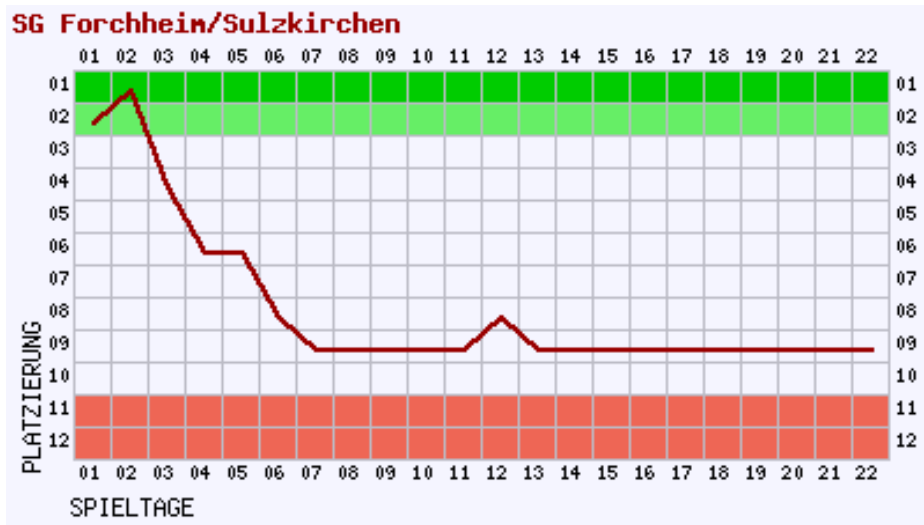

Archiv > Saison 2008/2009 > Frauen

**Frauen Bezirksliga Süd Mfr. – Saison 2008/2009**

Verein	Sp.	S	U	N	Tore	Diff.	Pkt.
1 TSV Mörsdorf	22	17	1	4	52 : 25	+27	52
2 FV Dittenheim	22	14	4	4	79 : 40	+39	46
3 TSV Röthenb./StW	22	14	3	5	41 : 28	+13	45
4 SV Pölling	22	14	2	6	69 : 39	+30	44
5 TSV Eysölden	22	11	6	5	55 : 39	+16	39
6 SV Heuberg	22	9	4	9	47 : 56	-9	31
7 DJK-SV Pilsach	22	9	3	10	44 : 46	-2	30
8 TSV Falkenheim N.	22	9	2	11	41 : 48	-7	29
<b>9 SG Forch./Sulzk.</b>	<b>22</b>	<b>8</b>	<b>3</b>	<b>11</b>	<b>48 : 46</b>	<b>+2</b>	<b>27</b>
10 TSV Georgensg.	22	6	3	13	39 : 73	-34	21
11 TSV Rothaurach	22	3	1	18	36 : 68	-32	10
12 DSC Weißenburg 2	22	2	0	20	26 : 69	-43	6

Fieberkurve:

Sonstiges:

Pkt./Spiel	1,23 Pkt.
Tore/Spiel	2.18:2.09
Höchster Sieg	6:0 g. TSV Georgensg. (H)
Höchste Niederlage	0:3 g. TSV Röthenb./StW. (A)